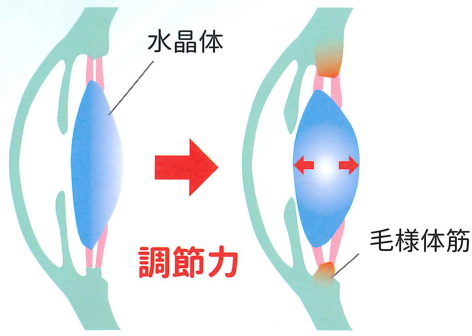

### 老眼、近視 の進行を緩和

3分間のぞくだけで、山の景色など遠方を1時間眺めるのに相当する無限遠方視が行えます。毛様体筋を弛緩して本来持つピント合わせの調節力を取り戻すことで、近視や老眼の進行を抑制します。

### ドライバー、 パソコン作業、スポーツ

ドライバーの安全管理をはじめオフィスでのパソコン作業、工場での緻密なチェック作業などの疲労回復に役立ちます。立体視(深視力)を正しくすることでゴルフなどのスポーツにもおすすめです。

# 水晶体と毛様体筋のはたらき

遠くを見る時      近くを見る時

あなたの普通の生活距離は？

※D(ディオプター)=水晶体の膨らみを表すレンズの度数

近視化

老眼の進行

水晶体が膨らんだ状態が長く続くと、毛様筋は緊張状態で凝り固まる。放っておくと、膨らんだまま戻らなくなり近視になってしまいます。

### 平行視チェック

金魚鉢の中で金魚が泳いでいます。あなたの目に金魚はどの位置に見えますか？

金魚鉢の中にきれいに入っていれば目線は真直ぐ。左にはみ出して見える人は、普通の生活で近くを見ることが多いため、内斜位(寄り眼)の傾向あり。

内斜位      外斜位