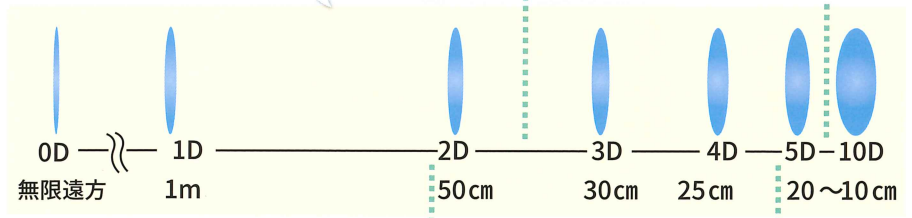

# 水晶体と毛様体筋のはたらき

遠くを見る時      近くを見る時

あなたの普通の生活距離は？

※D(ディオプター)=水晶体の膨らみを表すレンズの度数

近視化

老眼の進行

水晶体が膨らんだ状態が長く続くと、毛様筋は緊張状態で凝り固まる。放っておくと、膨らんだまま戻らなくなり近視になってしまいます。

### 平行視チェック

金魚鉢の中で金魚が泳いでいます。あなたの目に金魚はどの位置に見えますか？

金魚鉢の中にきれいに入っていれば目線は真直ぐ。左にはみ出して見える人は、普通の生活で近くを見ることが多いため、内斜位(寄り眼)の傾向あり。

内斜位      外斜位